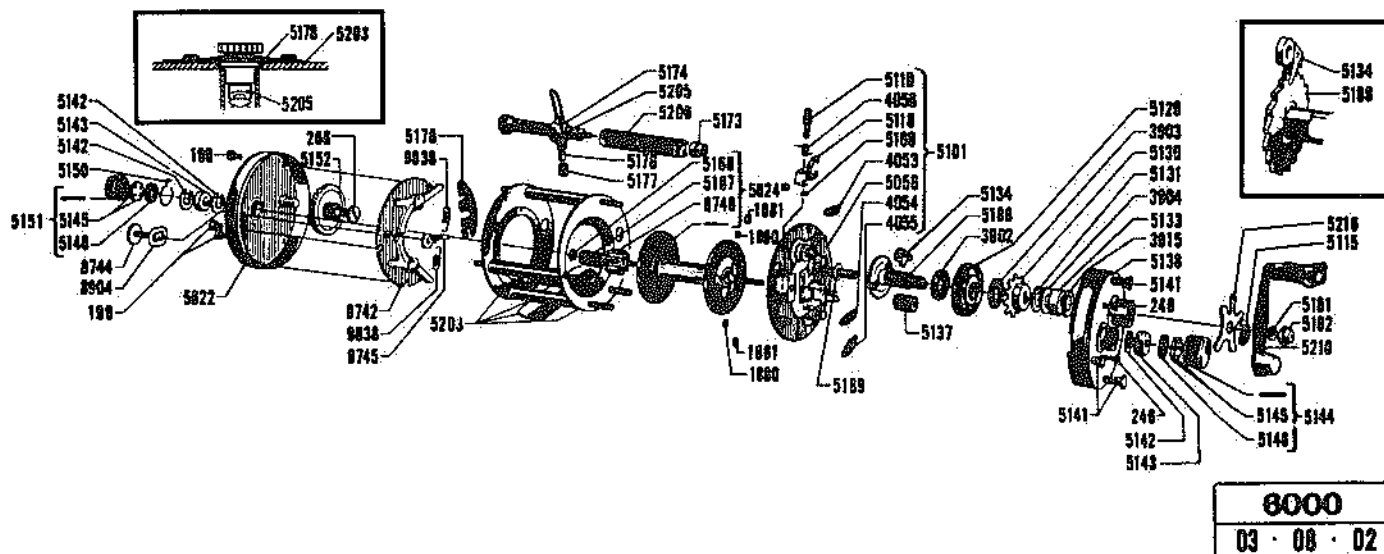

85 · 87 · 81

85 · 87 · 81

85 · 87 · 81

**6000**  
03 · 08 · 02

## RESERVDELAR AMBASSADEUR 6000

199	Skruv	5146	Filtpackning
246	Skruv	5150	Bromsvisare
266	Skruv	5151	Lagerkopp
1880	Bromsvikt	5152	Kuggghjul
1881	Bromsvikt	5167	Drev, vänster
3902	Bromsbricka	5168	Låsbricka
3903	Bromsbricka	5173	Lager
3904	Mellanläggsbricka	5174	Linförare
3915	Bricka	5176	Knivbult
4053	Fjäder	5177	Linförarmutter
4054	Fjäder	5178	Låsskiva
4055	Fjäder	5181	Skruv
4056	Fjäder	5182	Vevmutter
5101	Bromsgavel med 4053, 4054, 4055, 4056, 5118, 5119, 5168	5188	Huvuddrevsbussning med spärrhjul
5115	Bricka	5189	Bricka
5118	Kopplingsklo	5203	Stativ
5119	Stift	5205	Evighetsskruv
5126	Huvuddrev	5206	Rör för evighetsskruv
5130	Knarrhjul	5210	Vev
5131	Fjäderbricka	5216	Stjärnhjul (9830)
5133	Vevkutslager	5622	Yttergavel, vänster
5134	Spärrhake	5624	Spole
5137	Kuggdrev, höger	8742	Knarrplatta
5138	Vevhuskåpa	8744	Knarrknapp
5141	Gavelmutter	8745	Knarrhake
5142	Låsbricka	8748	Knarrhjul
5143	Lager	8904	Skyddsbricka
5144	Lagerkopp	9838	Fjäder
5145	Bottenbricka		